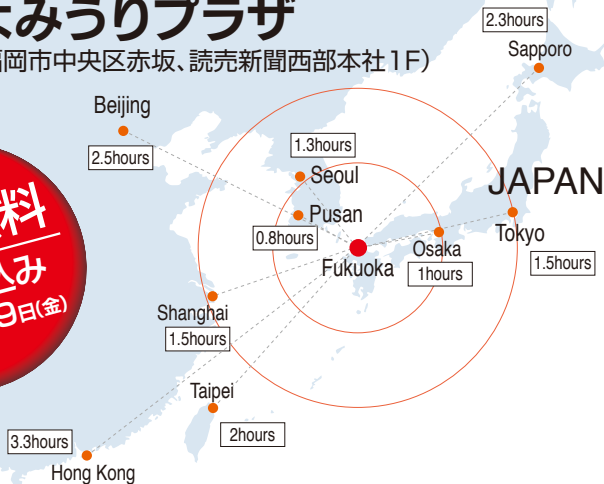

(福岡市中央区赤坂、読売新聞西部本社1F)

参加無料
要申し込み
締切: 2月19日(金)

《お申し込み先》

件名に「国際ビジネス」と記入のうえ、E-mailまたはFAXで次の事項を
ご連絡下さい。

- ①氏名(ふりがな) ②所属 ③電話番号またはE-mailアドレス

《お申し込み先》以下のいずれかの事務局にお申し込み下さい。

◆九州大学アジア総合政策センター事務局

FAX: 092-642-4435 E-mail: ajiajuku@isc.kyushu-u.ac.jp